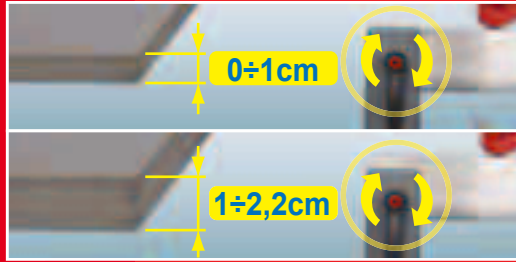

® **BREVETTI MONTOLIT** S.p.A.

90°

45°

MOSAIC

Art. ○SL33 ○SL43 ○SL53 ○SL63

SMART *line*