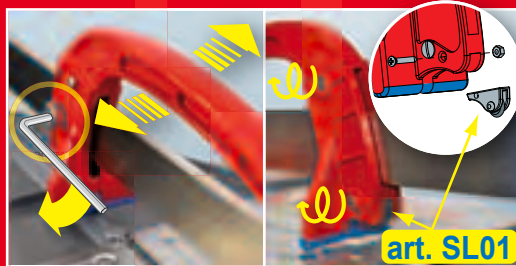

® **BREVETTI MONTOLIT** S.p.A.

90°

45°

MOSAIC

Art. ○SL33 ○SL43 ○SL53 ○SL63

SMART *line*